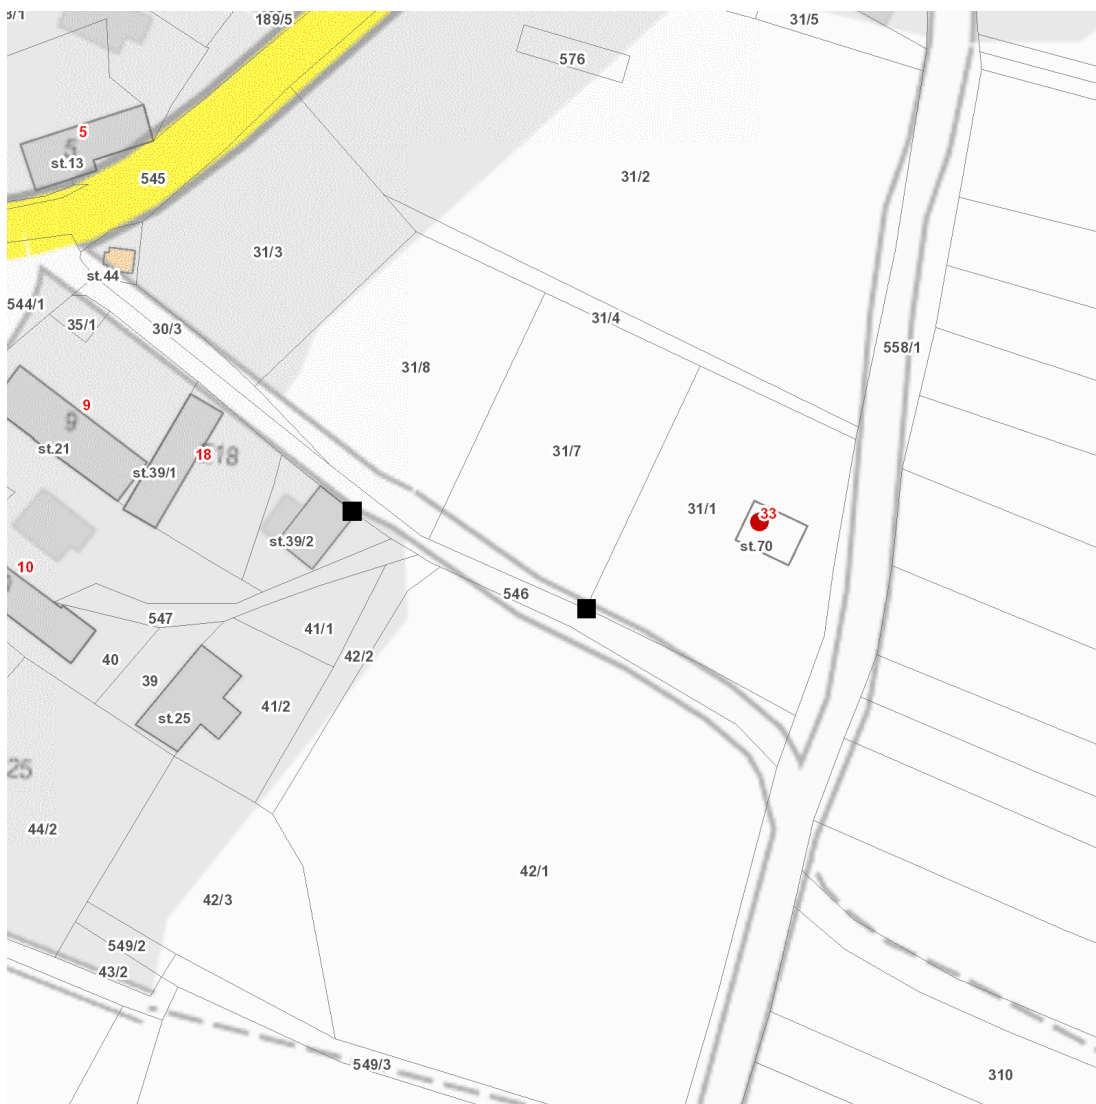

dne **17. 10. 2023** od **7:30** do **16:30** hodin

Plánovaná odstávka zahrnuje tyto lokality:

Slověnice (okres Benešov)
č. p. 33

UPOZORNĚNÍ

Dotčené zařízení distribuční soustavy je nutné i v době odstávky považovat za zařízení pod napětím, a proto vás žádáme o dodržení všech zásad bezpečnosti a provedení opatření potřebných k zamezení případných škod na zdraví a majetku. | Provozovatelé výroben elektřiny jsou povinni zajistit přerušení dodávky elektřiny z výroby do vypnutého úseku distribuční soustavy.

dne 17. 10. 2023 od 7:30 do 16:30 hodin

Orientační mapový podklad odstávkou dotčených lokalit

VYSVĚTLIVKY

- – adresy dotčené odstávkou elektřiny
- – místa připojení k elektrické síti dotčená odstávkou

INFORMACE ZASLÁNA

IDDS: fysayx7 (Obec Slovénice)