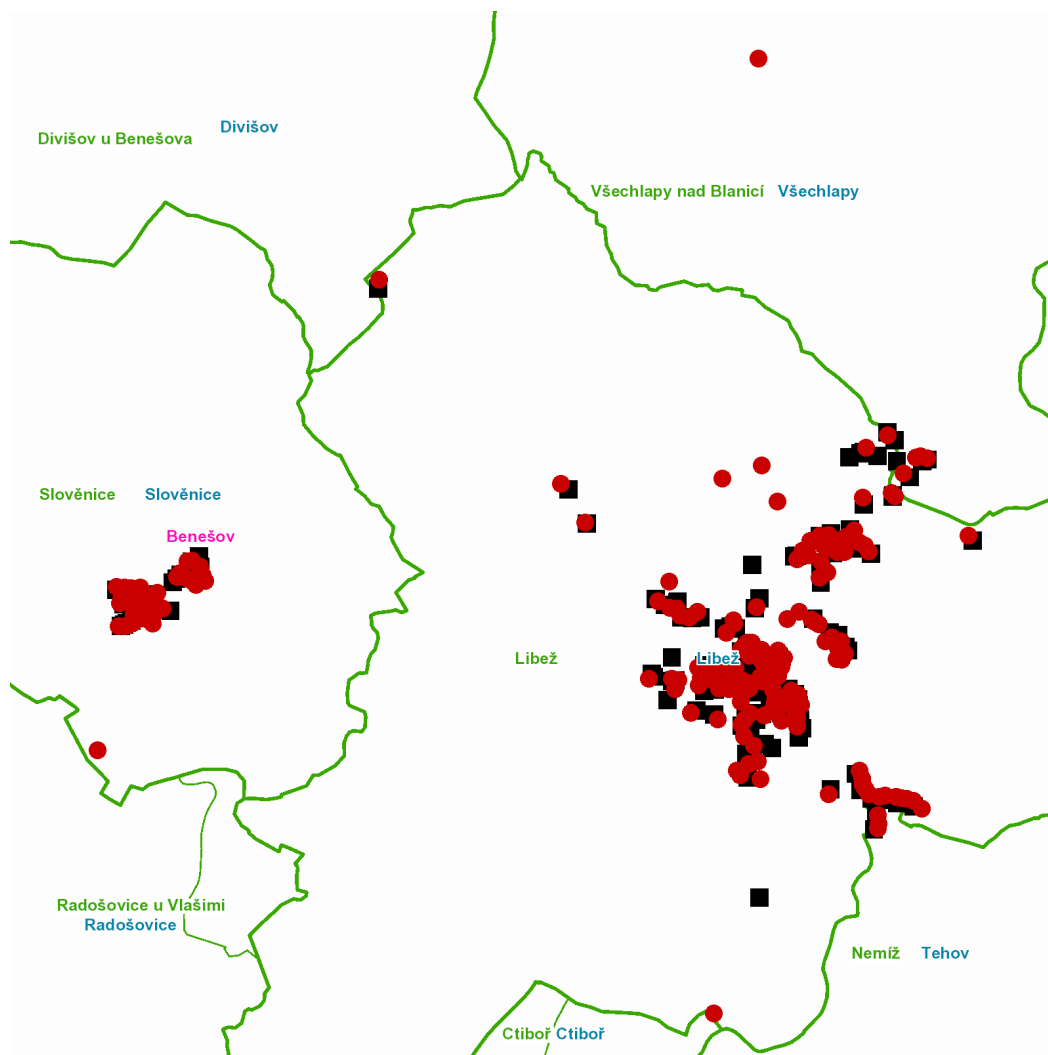

dne **3. 6. 2021** od **7:30** do **16:00** hodin

Plánovaná odstávka zahrnuje tyto lokality:**Libež (okres Benešov)**

č. p. 1, 2, 3, 5, 6, 8-32, 34-38, 40, 42, 43, 44, 45, 48, 49, 52, 55-63, 65-78, 80, 84, 87, 88, 89, 91, 92, 114, 117

č. ev. 2-7, 9, 10, 12, 13, 14, 17, 18, 19, 23, 35, 36, 37, 40, 41, 44, 45, 50, 53, 55, 57, 59, 61, 66, 69

kat. území **Libež** (kód **682675**): parcelní č. 94/2, 99, 135, 209, 211, 272, 287/13, 287/15, 287/16, 287/17, 287/52, 287/53, 287/54, 329/47, 329/57, 329/59, 329/63, 329/65, 329/66, 329/71, 329/73, 329/77, 329/85, 329/95, 594, 595/4, 595/6, 595/7, 657, 867/1, 870, 895/10, 895/16, 939/18, 20, 939/23, 939/28

Slověnice (okres Benešov)

č. p. 1, 2, 4, 5, 7-13, 16-20, 22, 23, 24, 26, 28-32

č. ev. 11, 14, 15, 17, 18, 25

Tehov (okres Benešov)

část obce **Nemíž**

č. ev. 37, 38, 53

Všechlapy (okres Benešov)

č. p. 26, 35, 48, 65, 76

dne 3. 6. 2021 od 7:30 do 16:00 hodin**Orientační mapový podklad odstávkou dotčených lokalit****VYSVĚTLIVKY**

- – adresy dotčené odstávkou elektřiny
- – místa připojení k elektrické síti dotčená odstávkou